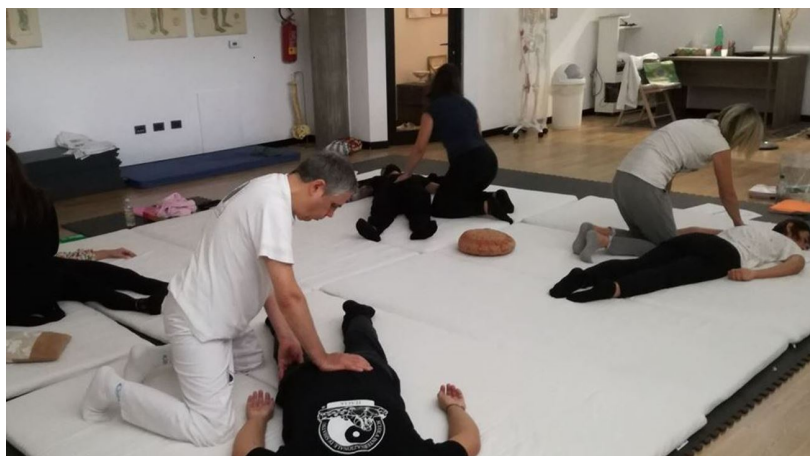

## ***DO-IN Auto-Shiatsu Presso il Parco Vita***

Auto-Trattamento, di origine orientale, semplici esercizi, rilassanti...  
...attraverso i dolori, le tensioni, l'irrequietezza, il malumore il nostro corpo ci parla:  
ascoltiamolo.... Imparando e praticando semplici esercizi, respirazioni, rilassamento,  
auto-trattamento... andiamo a ritrovare il nostro equilibrio!

### ***Gratuito e aperto a tutte le età!***

porta con te tappetino e vieni con abbigliamento comodo

***Ogni mercoledì di Luglio (6 – 13 – 20 – 27) dalle ore 18:30 alle ore 19:30***

***In programma durante l'estate presso la sede dell'associazione***